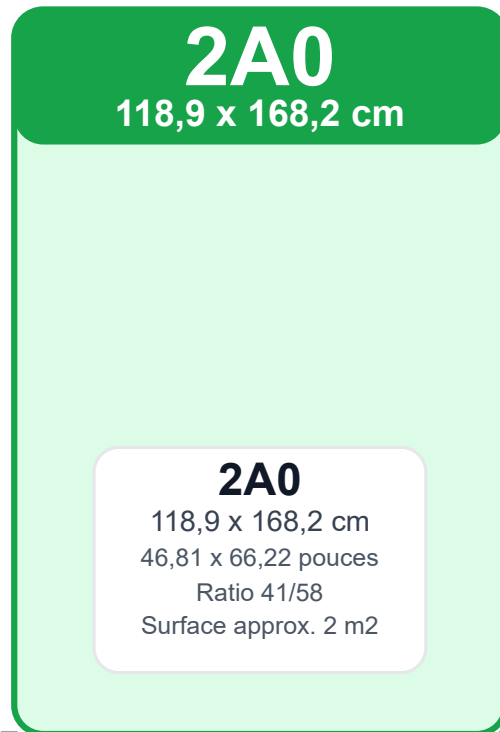

Formats papier A0, A0+, 2A0 et 4A0

Comparaison des dimensions en cm, mm et pouces

Lecture rapide : **A0 est le format de base**, 2A0 correspond environ à 2 feuilles A0, **4A0 correspond environ à 4 feuilles A0**, et A0+ est un format agrandi intermédiaire.

Base commune pour comparer visuellement la hauteur des formats